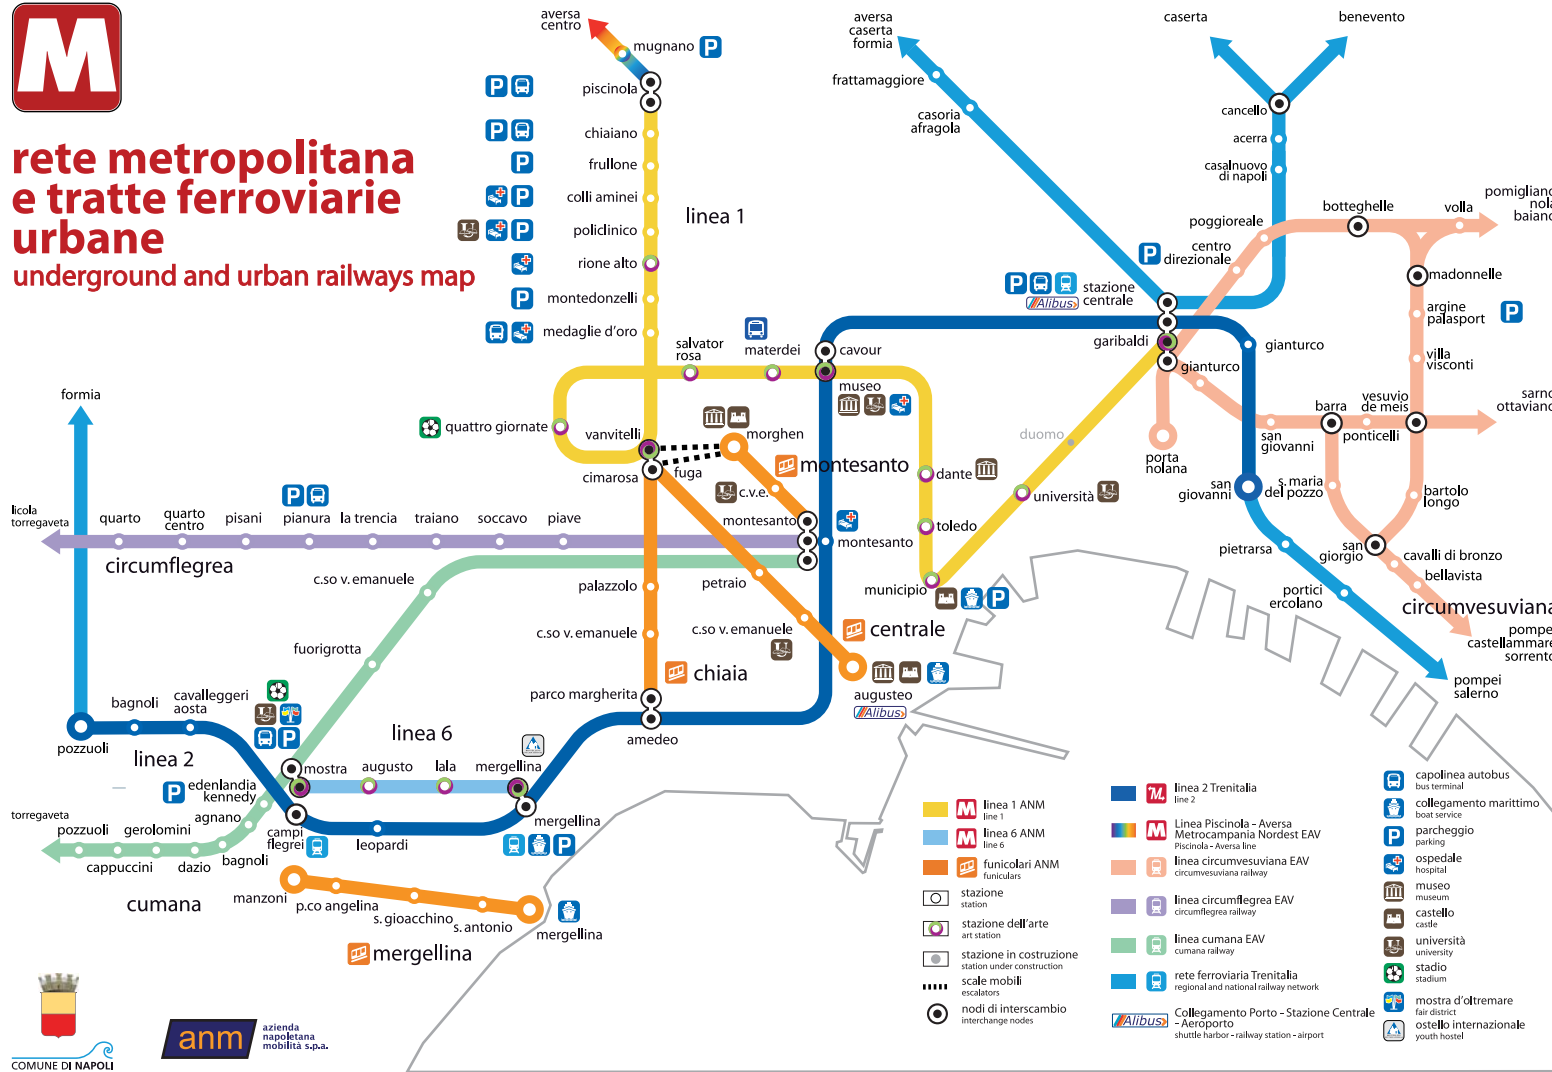

rete metropolitana e tratte ferroviarie urbane

underground and urban railways map

anm azienda napoletana mobilità s.p.a.

- Linea 1 ANM line 1
- Linea 2 Trenitalia line 2
- Linea 6 ANM line 6
- Linea Piscinola - Aversa MetroCampania Nordest EAV Piscinola - Aversa line
- Linea Circumvesuviana EAV circumvesuviana railway
- Linea Circumflegrea EAV circumflegrea railway
- Linea Cumana EAV cumana railway
- Rete ferroviaria Trenitalia regional and national railway network
- Collegamento Porto - Stazione Centrale shuttle harbor - railway station - airport
- Capolinea autobus bus terminal
- Collegamento marittimo boat service
- Parcheggio parking
- Ospedale hospital
- Museo museum
- Castello castle
- Università university
- Stadio stadium
- Mostra d'Oltremare fair district
- Ostello internazionale youth hostel
- Scale mobili escalators
- Stazione dell'arte art station
- Stazione in costruzione station under construction
- Nodi di interscambio interchange nodes
- Funicolari ANM funiculars
- Stazione station
- Stazione dell'arte art station
- Stazione in costruzione station under construction
- Scale mobili escalators
- Nodi di interscambio interchange nodes